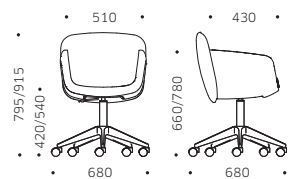

DIREZIONALI EXECUTIVE  
VIVA GUEST CHAIR

MISURE E VARIANTI SIZES AND VARIANTS

V104B

V12AL / V12GN

V120B

VB20W

CERTIFICAZIONI CERTIFICATIONS

EN 16139 EN 1022 EN 1728 Test by CATAS  
Omologazione Ministeriale in Classe 1IM