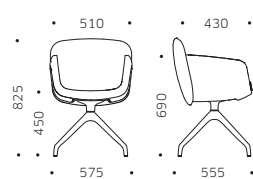

DIREZIONALI EXECUTIVE  
VIVA GUEST CHAIR

MISURE E VARIANTI SIZES AND VARIANTS

V104B

V12AL / V12GN

V120B

VB20W

CERTIFICAZIONI CERTIFICATIONS

EN 16139 EN 1022 EN 1728 Test by CATAS  
Omologazione Ministeriale in Classe 1IM

FINITURE FINISHING

PARTI METALLICHE METAL PARTS

Cromato, verniciato nero o bianco (RAL 9016) / Chromed, black or white (RAL 9016) painted / Chrome, verni couleur noir ou blanc (RAL 9016) / Cromo, acabado en negro o blanco (RAL 9016)