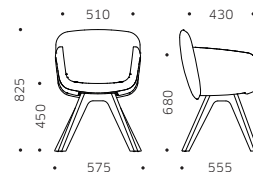

DIREZIONALI EXECUTIVE  
VIVA GUEST CHAIR

MISURE E VARIANTI SIZES AND VARIANTS

V104B

V12AL / V12GN

V120B

VB20W

CERTIFICAZIONI CERTIFICATIONS

EN 16139 EN 1022 EN 1728 Test by CATAS  
Omologazione Ministeriale in Classe 1IM