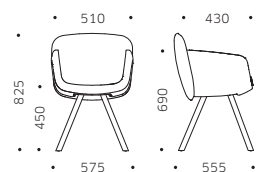

DIREZIONALI EXECUTIVE  
VIVA GUEST CHAIR

MISURE E VARIANTI SIZES AND VARIANTS

V104B

V12AL / V12GN

V120B

VB20W

CERTIFICAZIONI CERTIFICATIONS

EN 16139 EN 1022 EN 1728 Test by CATAS  
Omologazione Ministeriale in Classe 1IM