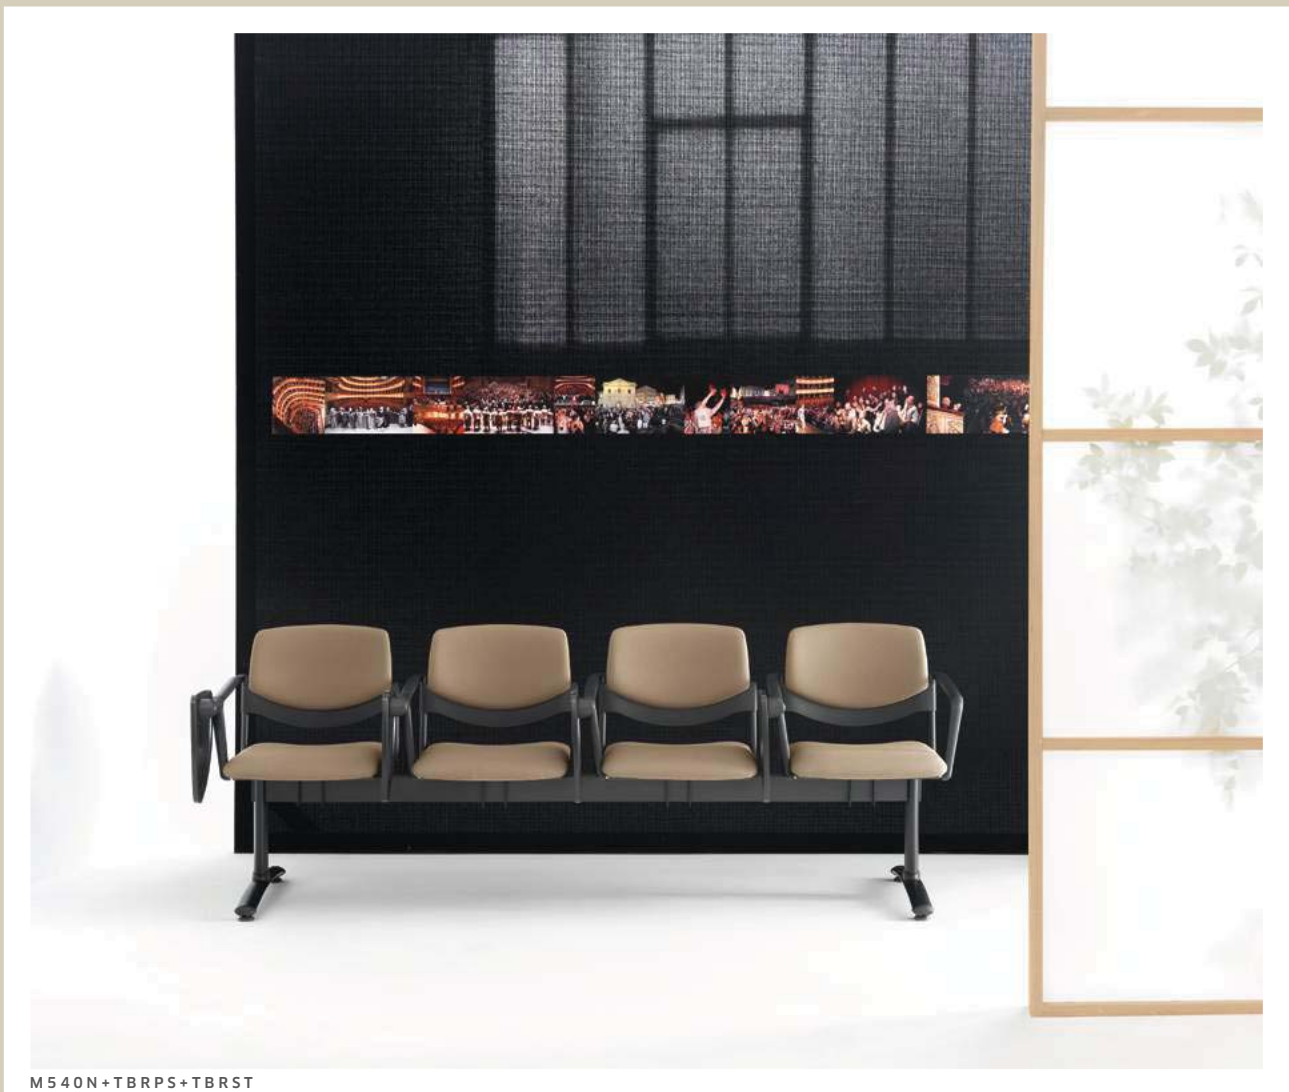

M540N+TBRPS+TBRST