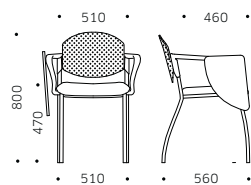

RN2SL

CERTIFICAZIONI CERTIFICATIONS

EN 16139 EN 1022 EN 1728 Test by CATAS

FINITURE FINISHES

PARTI METALLICHE METAL PARTS

Cromato, verniciato nero, argento (RAL 9006) o bianco (RAL 9003) / Chromed, black, silver (RAL 9006) or white (RAL 9003) painted / Chrome, verni couleur noir, argent (RAL 9006) ou blanc (RAL 9003) / Cromo, acabado en negro, plateado (RAL 9006) o blanco (RAL 9003)

PARTI IN PLASTICA PLASTIC PARTS

Nero / Black / Noir / Negro

ACCESSORI ACCESSORIES

BRACCIOLO ARMREST

Polipropilene / Polypropylene / Polypropylène / Polipropileno / Poliuretano (per scrittoio) / Polyurethane (for writing tablet) / Polyuréthane (pour écritoire) / Poliuretano (para escritorio)

BASE FISSA FIXED BASE

Acciaio a 4 gambe / Steel 4 legs / Piètement 4 pieds en acier / 4 patas de acero / Acciaio a cantilever / Steel cantilever shaped / Piètement luge en acier / Tipo trineo de acero

TAVOLETTA SCRITTOIO WRITING TABLET

Polipropilene / Polypropylene / Polypropylène / Polipropileno

RIVESTIMENTI COVERINGS

tessuto
fabric
tissu
tela

AG - AR - AL - AF - BR - BB - BL - CR - CF - CT - CE - DB

rete
netting
réseau
red

RE

DOTAZIONI MECCANICHE TECHNICAL FEATURES

Seduta impilabile / Tavolettta scrittoio antipanico / Sistema di aggancio

EN Stackable chair / Anti-panic writing tablet / Linking device

FR Chaise empilable / Tablette écritoir anti-panique / Pièce de liaison

ES Silla apilable / Escritorio antipánico / Sistema de acoplamiento