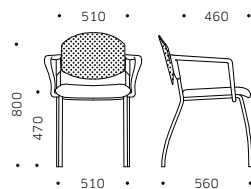

101 RETE MULTIPURPOSE CHAIR

Design by Vaghi R&D

Seduta per ospiti
a cantilever
o a 4 gambe,
imbottita e con
schienale in
rete. Possibilità
di inserimento
di tavoletta
scrittoio.

- EN** Cantilever or 4 leg padded guest chair with mesh back. Writing tablet as option.
- FR** Chaise d'attente piètement luge ou 4 pieds, dossier en maille. Tablette écriteire en option.
- ES** Silla de visita tipo trineo o de 4 patas acolchada con respaldo de malla. Escritorio opcional.

101 RETE MULTIPURPOSE CHAIR

RN1FL / RN2SL / RN2VL

RN1FL + AGGST / RN1SL + AGGST

101 RETE MULTIPURPOSE CHAIR

RN2VL

BASE A CANTILEVER CANTILEVER BASE

RN2SL

RN2FL

RN1SL

RN1FL

BASE A 4 GAMBE 4 LEGS BASE

RN1FL + AGGST / RN1SL + AGGST

SISTEMA DI AGGANCIO LINKING DEVICE

MISURE E VARIANTI SIZES AND VARIANTS

RN2VL

RN1FL