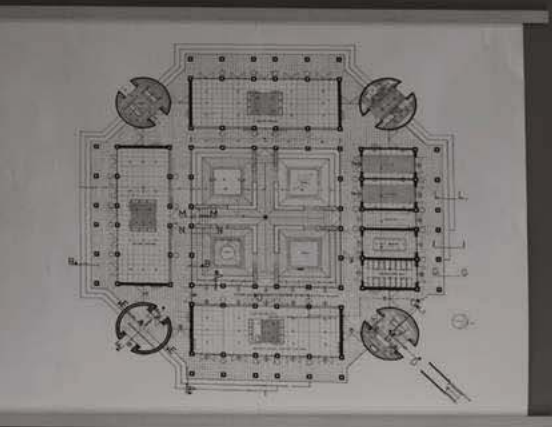

101 RETE MULTIPURPOSE CHAIR

Design by Vaghi R&D

Seduta per ospiti
a cantilever
o a 4 gambe,
imbottita e con
schienale in
rete. Possibilità
di inserimento
di tavoletta
scrittoio.

- EN** Cantilever or 4 leg padded guest chair with mesh back. Writing tablet as option.
- FR** Chaise d'attente piètement luge ou 4 pieds, dossier en maille. Tablette écriteire en option.
- ES** Silla de visita tipo trineo o de 4 patas acolchada con respaldo de malla. Escritorio opcional.

101 RETE MULTIPURPOSE CHAIR

RN1FL / RN2SL / RN2VL

RN1FL + AGGST / RN1SL + AGGST

101 RETE MULTIPURPOSE CHAIR

RN2VL

BASE A CANTILEVER CANTILEVER BASE

RN2SL

RN2FL

RN1SL

RN1FL

BASE A 4 GAMBE 4 LEGS BASE

RN1FL + AGGST / RN1SL + AGGST

SISTEMA DI AGGANCIO LINKING DEVICE

MISURE E VARIANTI SIZES AND VARIANTS

RN2VL

RN1FL