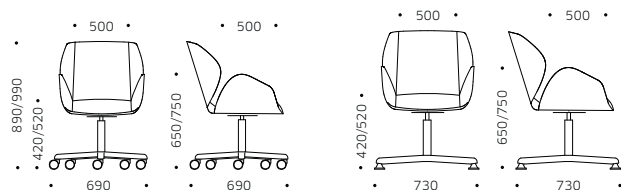

MODELLI DISPONIBILI AVAILABLE MODELS

SL

Scocca in legno, profilo in tinta
Wooden shell, plain profiled edge
Coque en bois, profil dans teinte
Cuerpo de madera, perfil en tinte

SM

Scocca in legno, profilo in colore
Wooden shell, coloured profiled edge
Coque en bois, profil coloré
Cuerpo de madera, perfil de color

S1

Scocca rivestita, profilo in tinta
Upholstered shell, plain profiled edge
Coque rembouré, profil dans teinte
Cuerpo tapizado, perfil en tinte

SH

Scocca rivestita, profilo in colore
Upholstered shell, coloured profiled edge
Coque rembouré, profil coloré
Cuerpo tapizado, perfil de color

MISURE E VARIANTI SIZES AND VARIANTS

SI06X / SL06X

S106K

CERTIFICAZIONI CERTIFICATIONS

EN 16139 EN 1022 EN 1728 Test by CATAS

FINITURE FINISHES

PARTI METALLICHE METAL PARTS

Verniciato nero / Black painted / Verni couleur noir / Acabado en negro

PARTI IN PLASTICA PLASTIC PARTS

Nero / Black / Noir / Negro

PARTI IN LEGNO WOODEN PARTS

Palissandro / Rosewood / Bois de rose / Palo de rosa

PARTI IN ALLUMINIO ALUMINIUM PARTS

Lucido o verniciato nero / Polished or black painted / Poli ou verni couleur noir / Pulido o acabado en negro

ACCESSORI ACCESSORIES

BRACCIOLO ARMREST

Imbottito / Upholstered / Rembouré / Tapizado

BASE GIREVOLE SWIVEL BASE

Alluminio a 5 razze / Aluminium 5 stars / Aluminium 5 branches /
Aluminio de 5 radios

Alluminio a 5 razze con inserti in legno / Aluminium 5 stars with wood
pads / Aluminium 5 branches avec inserts en bois / Aluminio
de 5 radios con inserciones de madera

Alluminio a 4 razze / Aluminium 4 stars / Aluminium 4 branches /
Aluminio de 4 radios

RIVESTIMENTI COVERINGS

tessuto
fabric
tissu
tela

AG - AR - BR - BB - BL - CF - CT - CE - DB

pelle
leather
cuir
cuero

EP - FP

DOTAZIONI MECCANICHE TECHNICAL FEATURES

Sedile regolabile in altezza

EN Height adjustable seat

FR Siège réglable en hauteur

ES Asiento regulable en altura